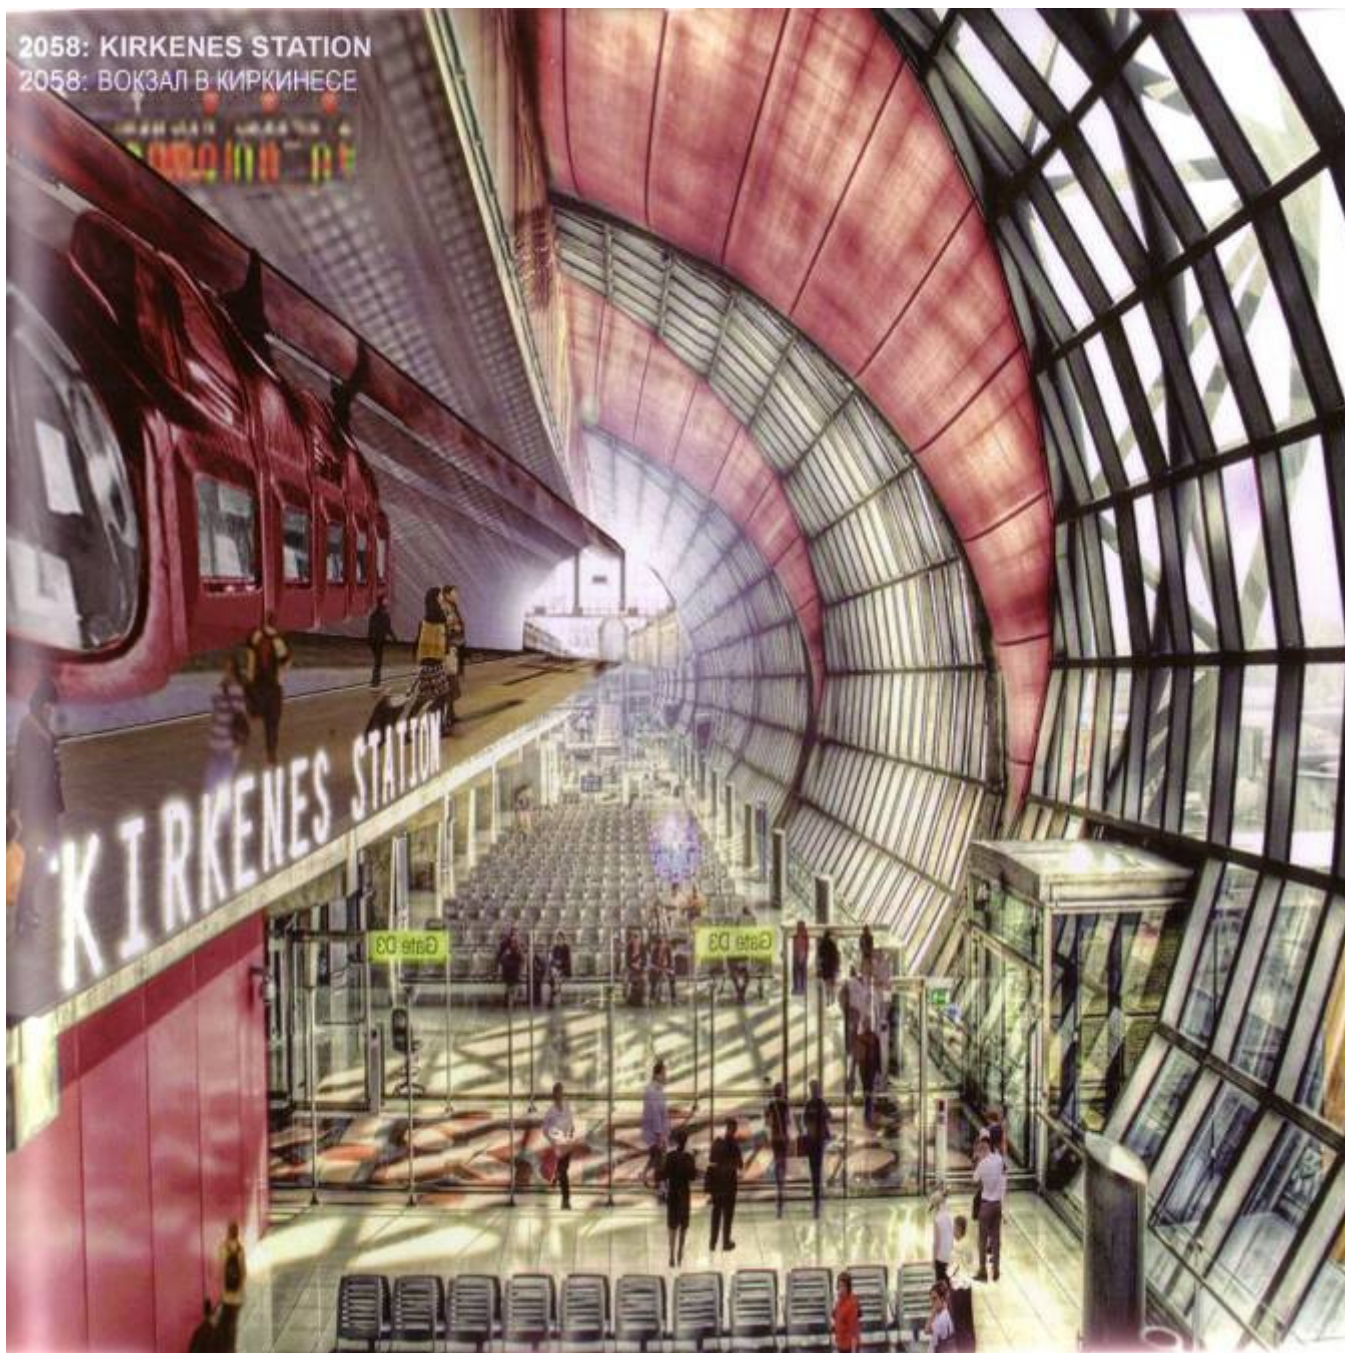

Barents Scenariet

Scenario 1: THE MELTING POT
ГРУПА СМЕШЕНИЕ

Mulige Utviklingstrekk?

Barentssamarbeidet – mennesker og miljø

Logistikk

Barents Zone

2058: KIRKENES STATION
2058: ВОКЗАЛ В КИРКИНЕСЕ

Inn i det Russiske
Barents Identitet

Kirkenes Hospital Murmansk

Hva kan gå tapt?

Behøver vi en
Reinflokk i Gågata?