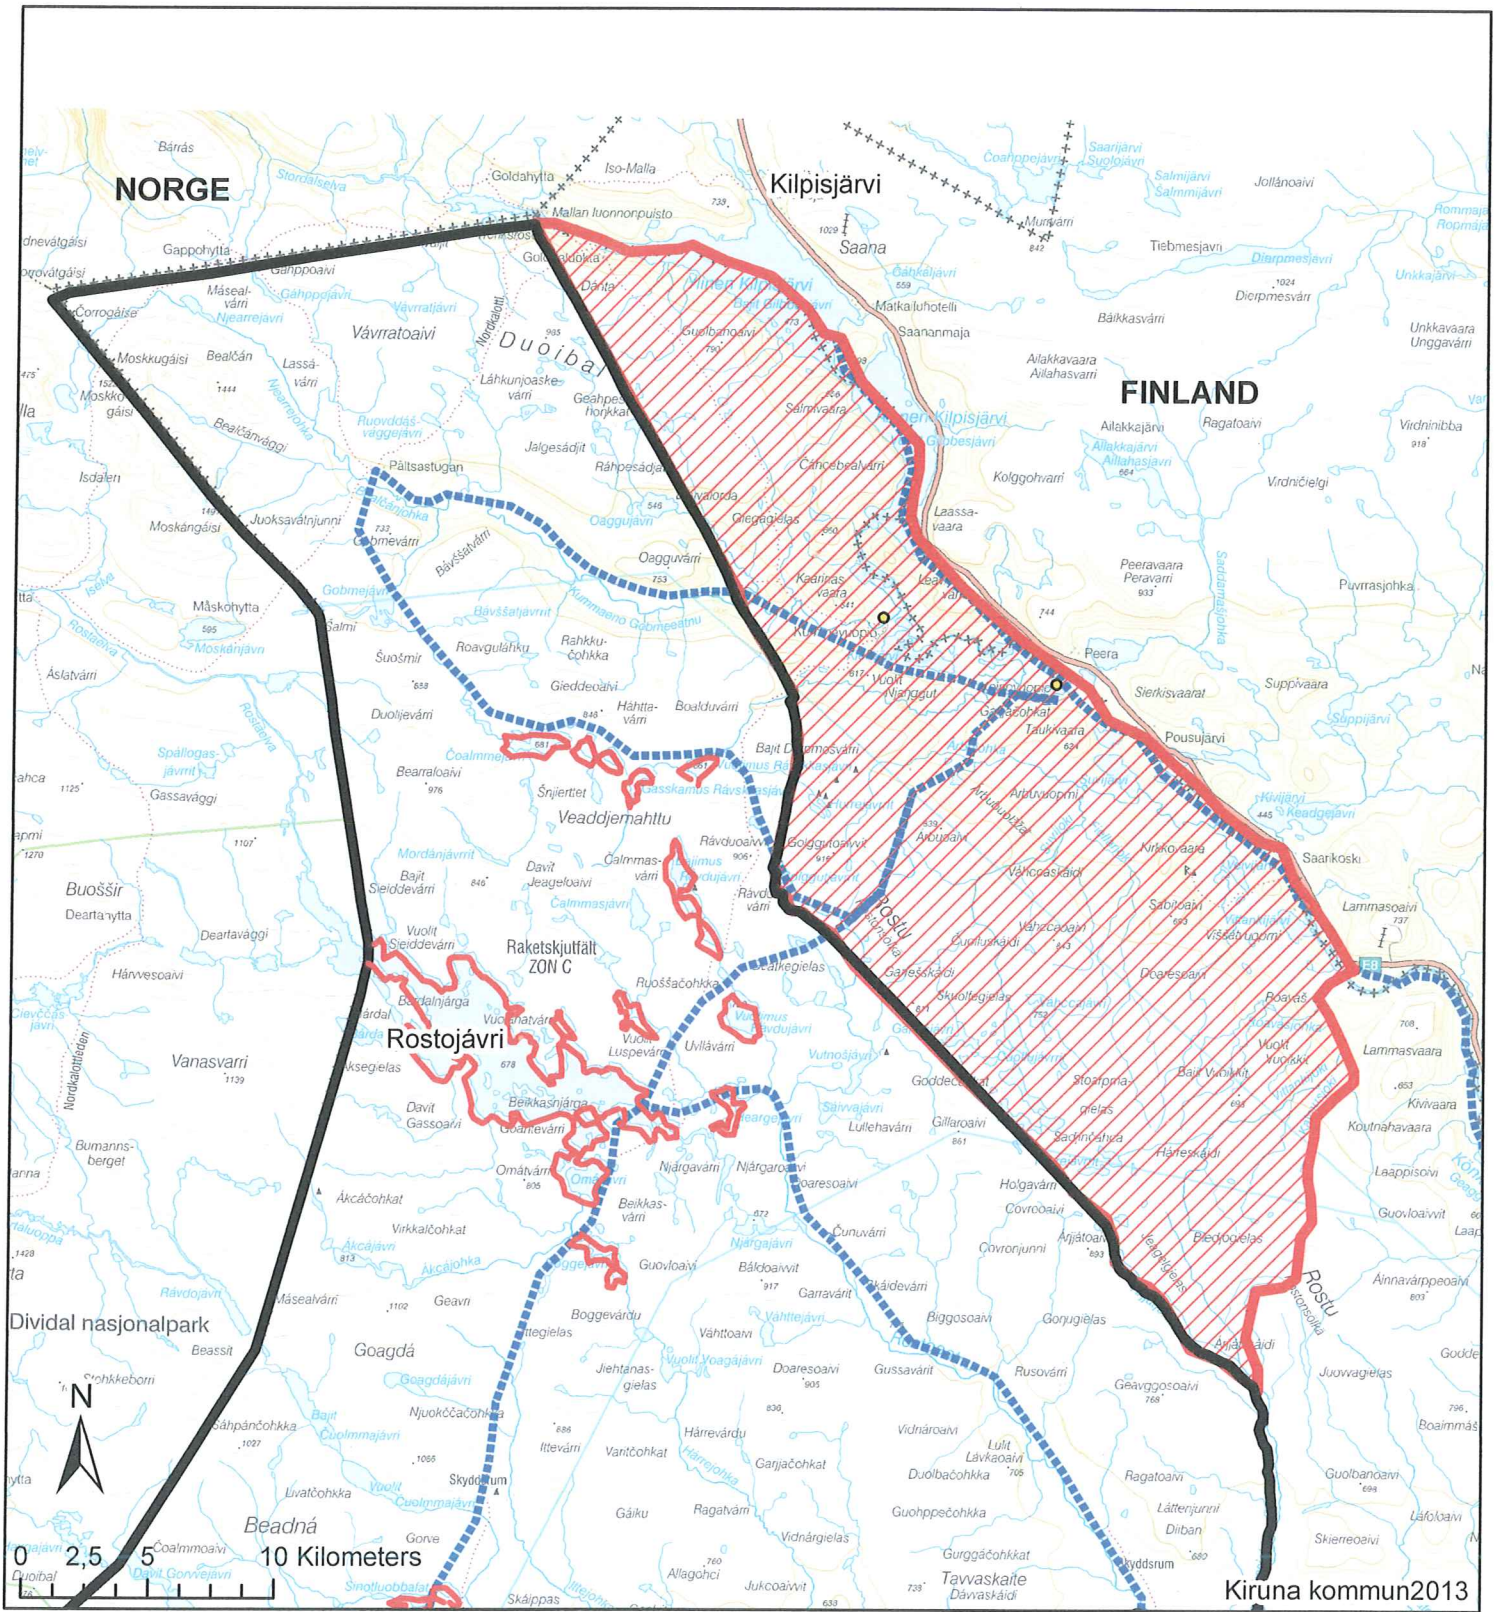

Utökat skoterförbudsområde Könkämä sameby 2014-03-17 TILL BARMARKSPERIODEN

-  Skoterförbudsområde
-  Skoterled
-  Rastojaure regleringsområde
-  Sjöar, skotertrafik tillåten

Det utökade förbudsområdet är markerat med röda sträck och sträckor sig från Treriksröset via gränsen mot Finland ner till Saarikoski vidare efter bäckravin Kalmasjoki och bäckravin Kalmuskursu vidare mot befintligt regleringsområde.

KIRUNA KOMMUN