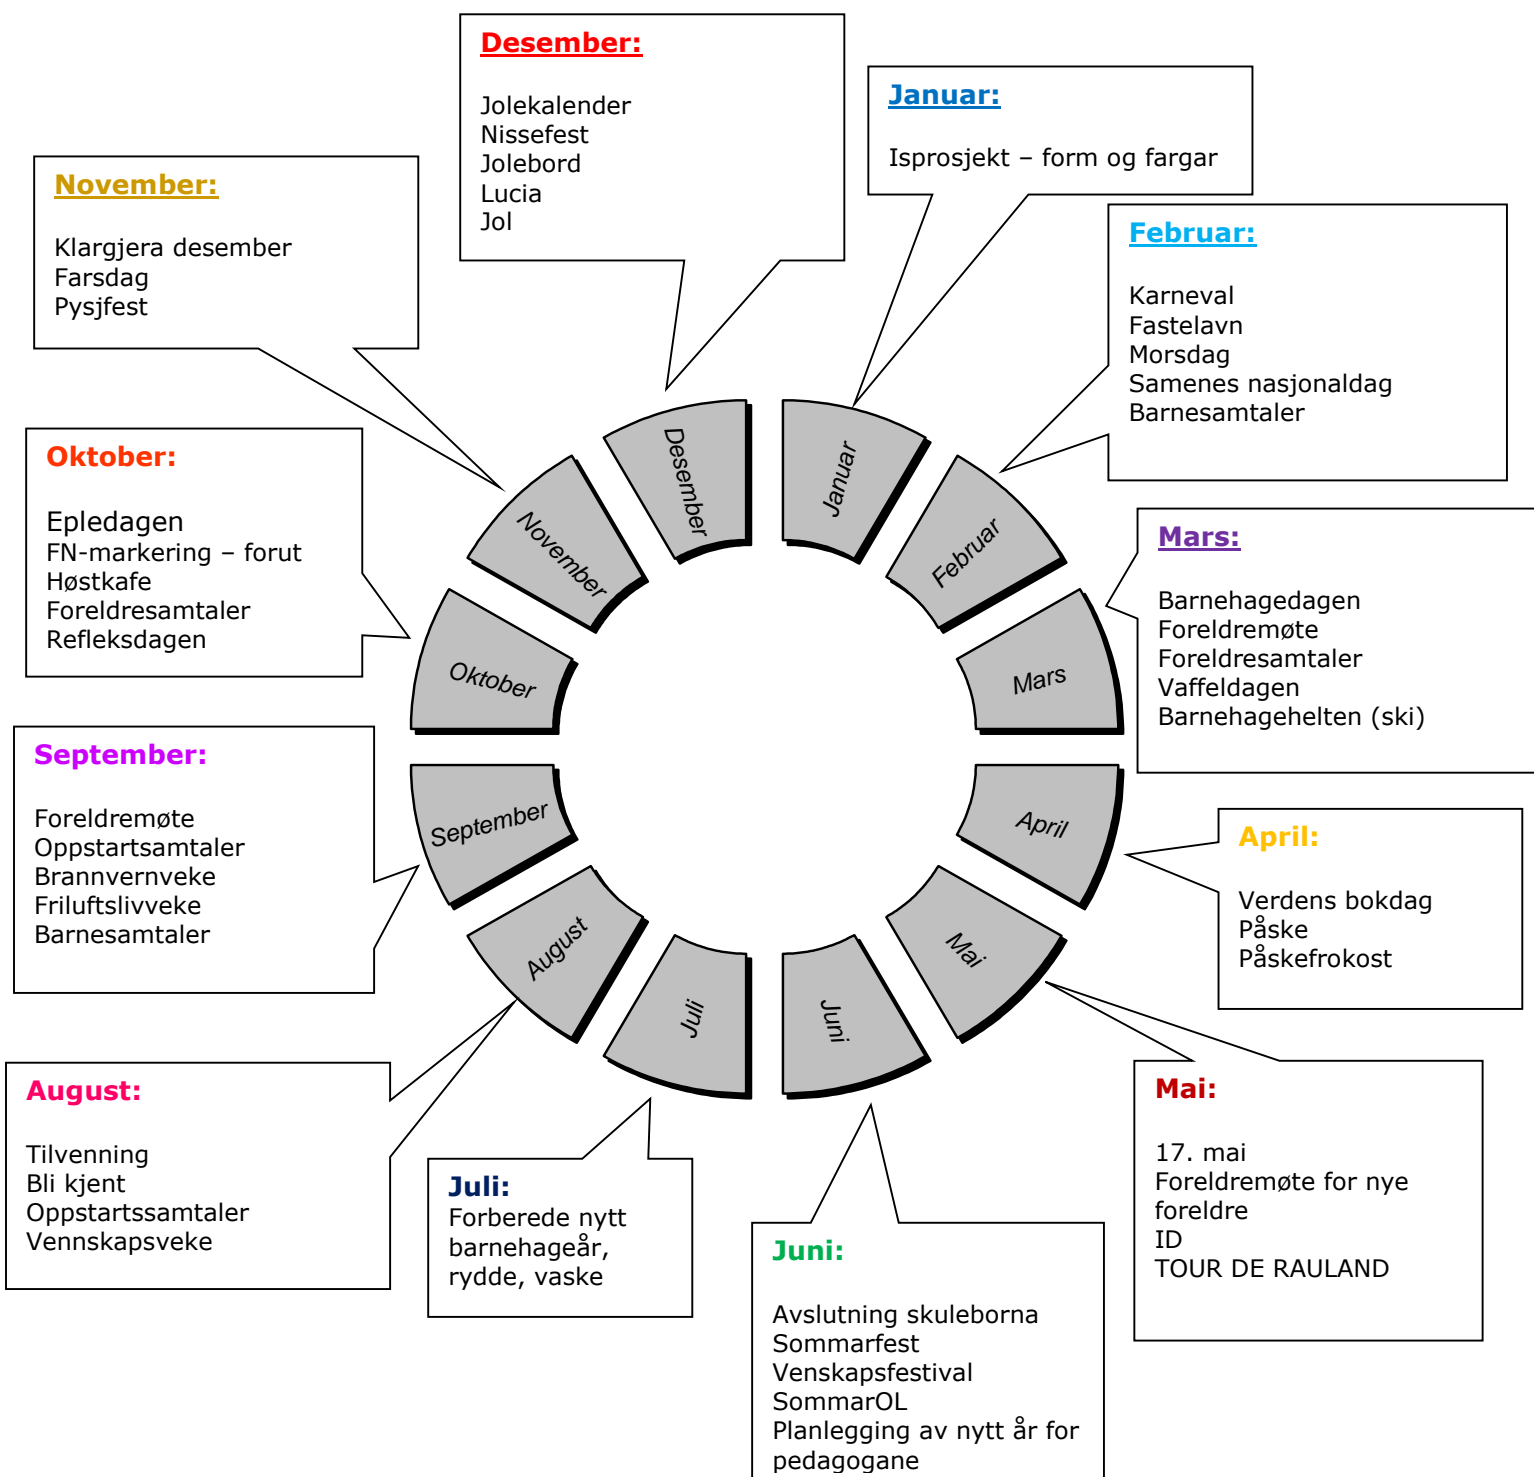

ÅRSHJUL RAULAND BARNEHAGE

Avdelingene har sjølv ansvar for å markere nasjonaldagar til land som er representera i barnegruppa.

Årshjul barnehageåret 2019/2020:

August:

September:

Foreldremøte -

Oppstartsamtaler – fortløpande