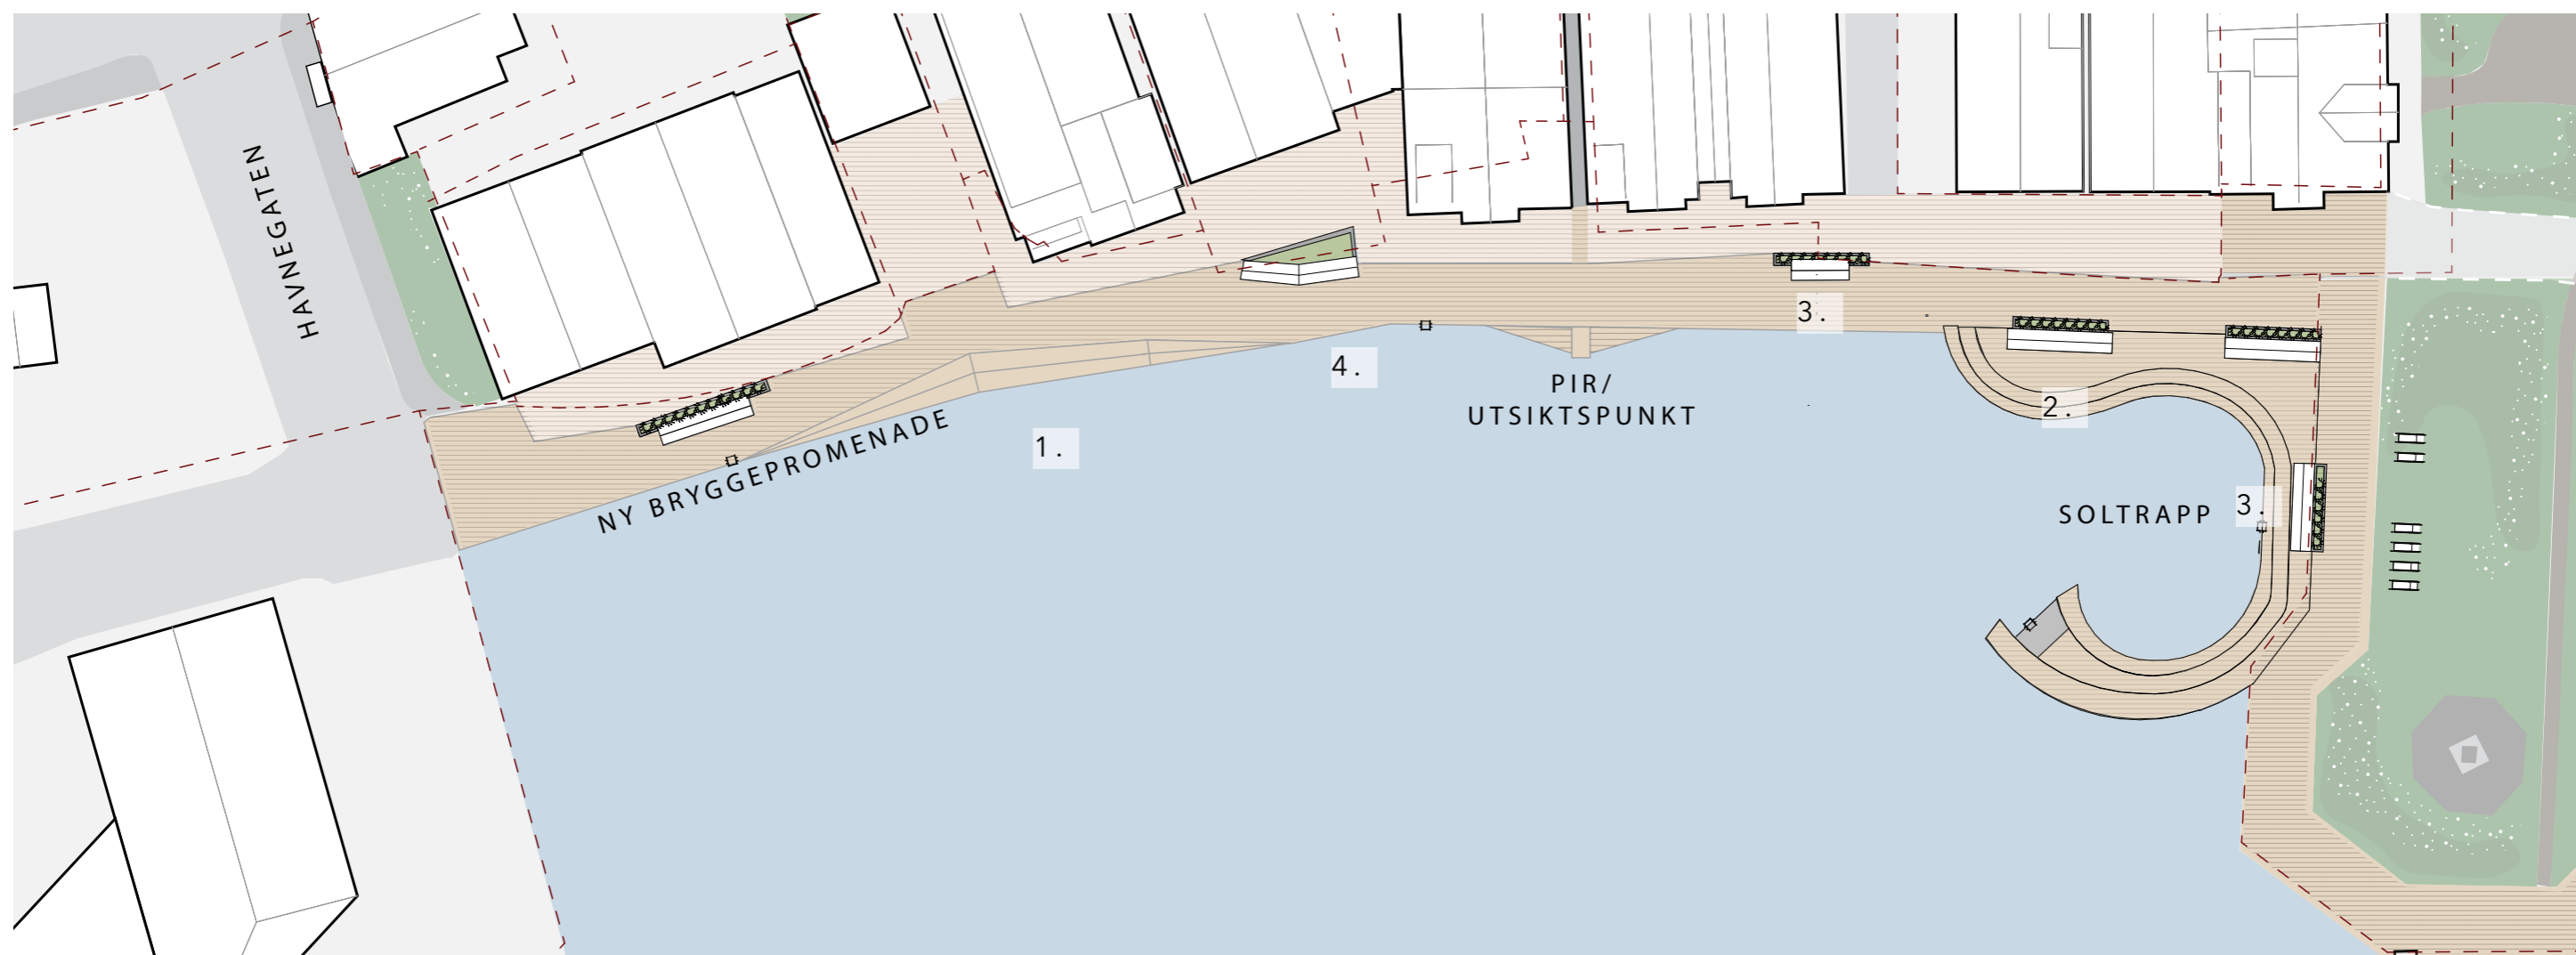

## INSPIRASJONSKART nr. 2

FLERE SONER FOR LEK  
ER DETTE MULIG Å FÅ TIL?

SOLTRAPP  
NEDTRAPPING MOT VANNET

VANDRING

SOMMERKINO LANGS VANNKANTEN  
AKTIVITET

# UTFORMING

INSPIRASJONSKART nr. 3

MATERIALITET

SITTEPLASSER  
KOMFORT OG SKJERMER BADEPLASS

BEPLANTNINGS  
SOM AVSKJERMING

BGRYGGEN "FLYTER"